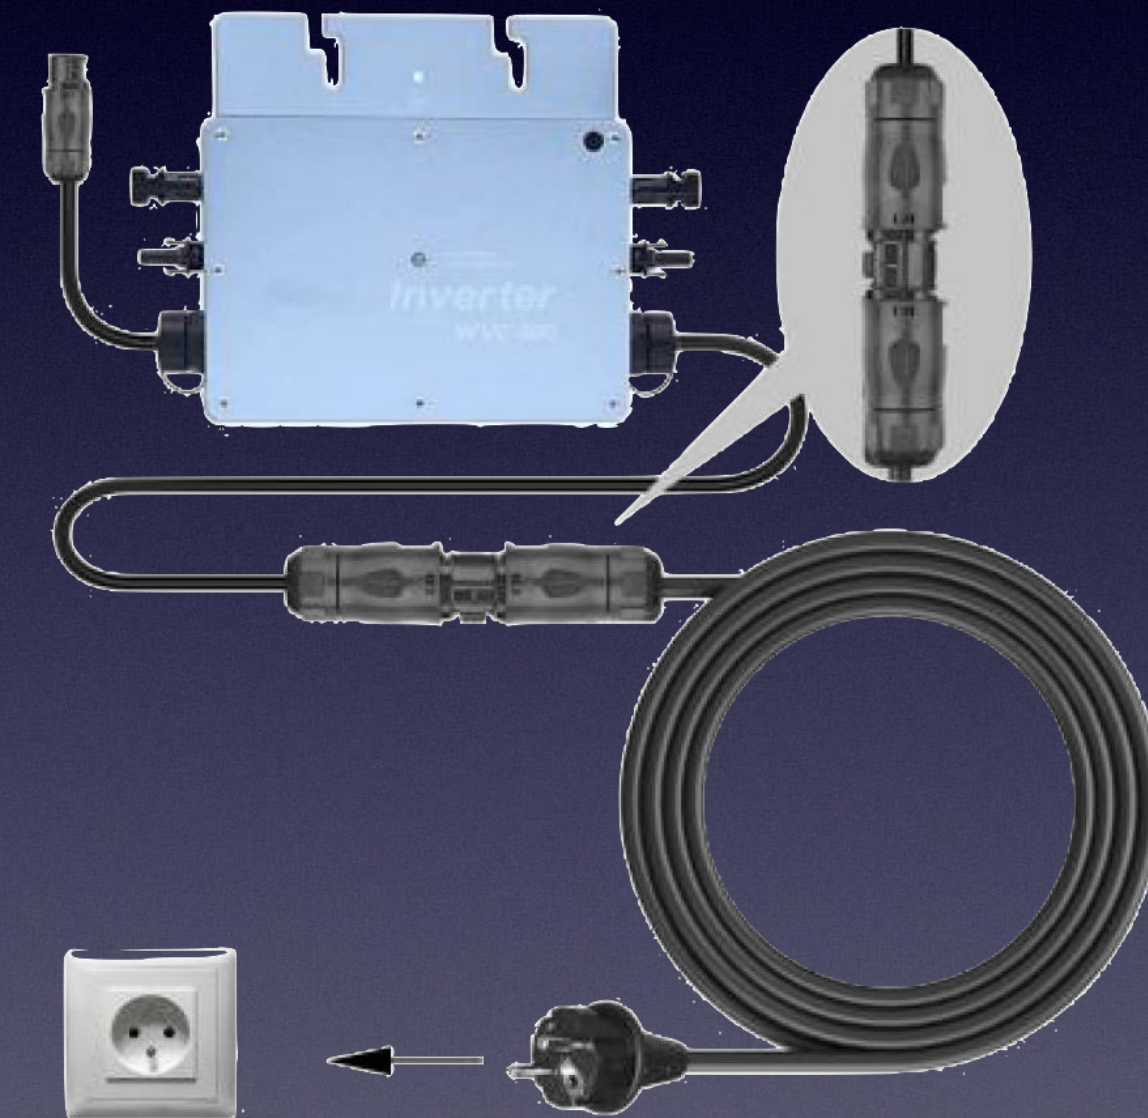

KIT SOLAR TERRAZA 600W

by ELECTEK

July 2023. This document is strictly confidential and shouldn't be share to third party.

Composition

- 4 paneles solares 150W
- 1 micro inversor 600W
- Cable de conexión de 2M
- USB por el seguimiento de la producción
- Accesorios de instalación

PANNEAUX SOLAIRES

- Paneles solares de 150W
- Full black 118*68*0.2 cm
- 150W 18V
- Semi flexible grado A, sin cuadro
- Total 4 paneles

Aperçu macro

SYSTEME DE FIXATION

CLASICO

10 Pegatinas por panel para fijar facilmente los paneles sobre garde cristales o balustrada de las terrazas

OPCION

En un futuro se podrá poner un cuadro de aluminio para suelo, paredes. Esta en desarrollo

MICRO INVERSOR

- Potencia pico 600W
- Marca Hoymiles
- Instalación plug and play, antena de comunicación externo
- Voltaje 16-60V : conexión de dos paneles a la derecha y dos a la izquierda
- Compatible VDE 0126
- IP67 para instalación exterior
- 6000V protección corte circuito

CABLE DE CONNEXION DC/AC

- Cable de 2 metros – largo puede ser personalizado
- H05VV-F VDE 3*1.5mm
- Enchufe micro inversor con tomada AC para conectar a cualquier enchufe de la casa
- AC 250V , 25A, -30 à 60 grados, IP68, UV resistant by ELECTEK