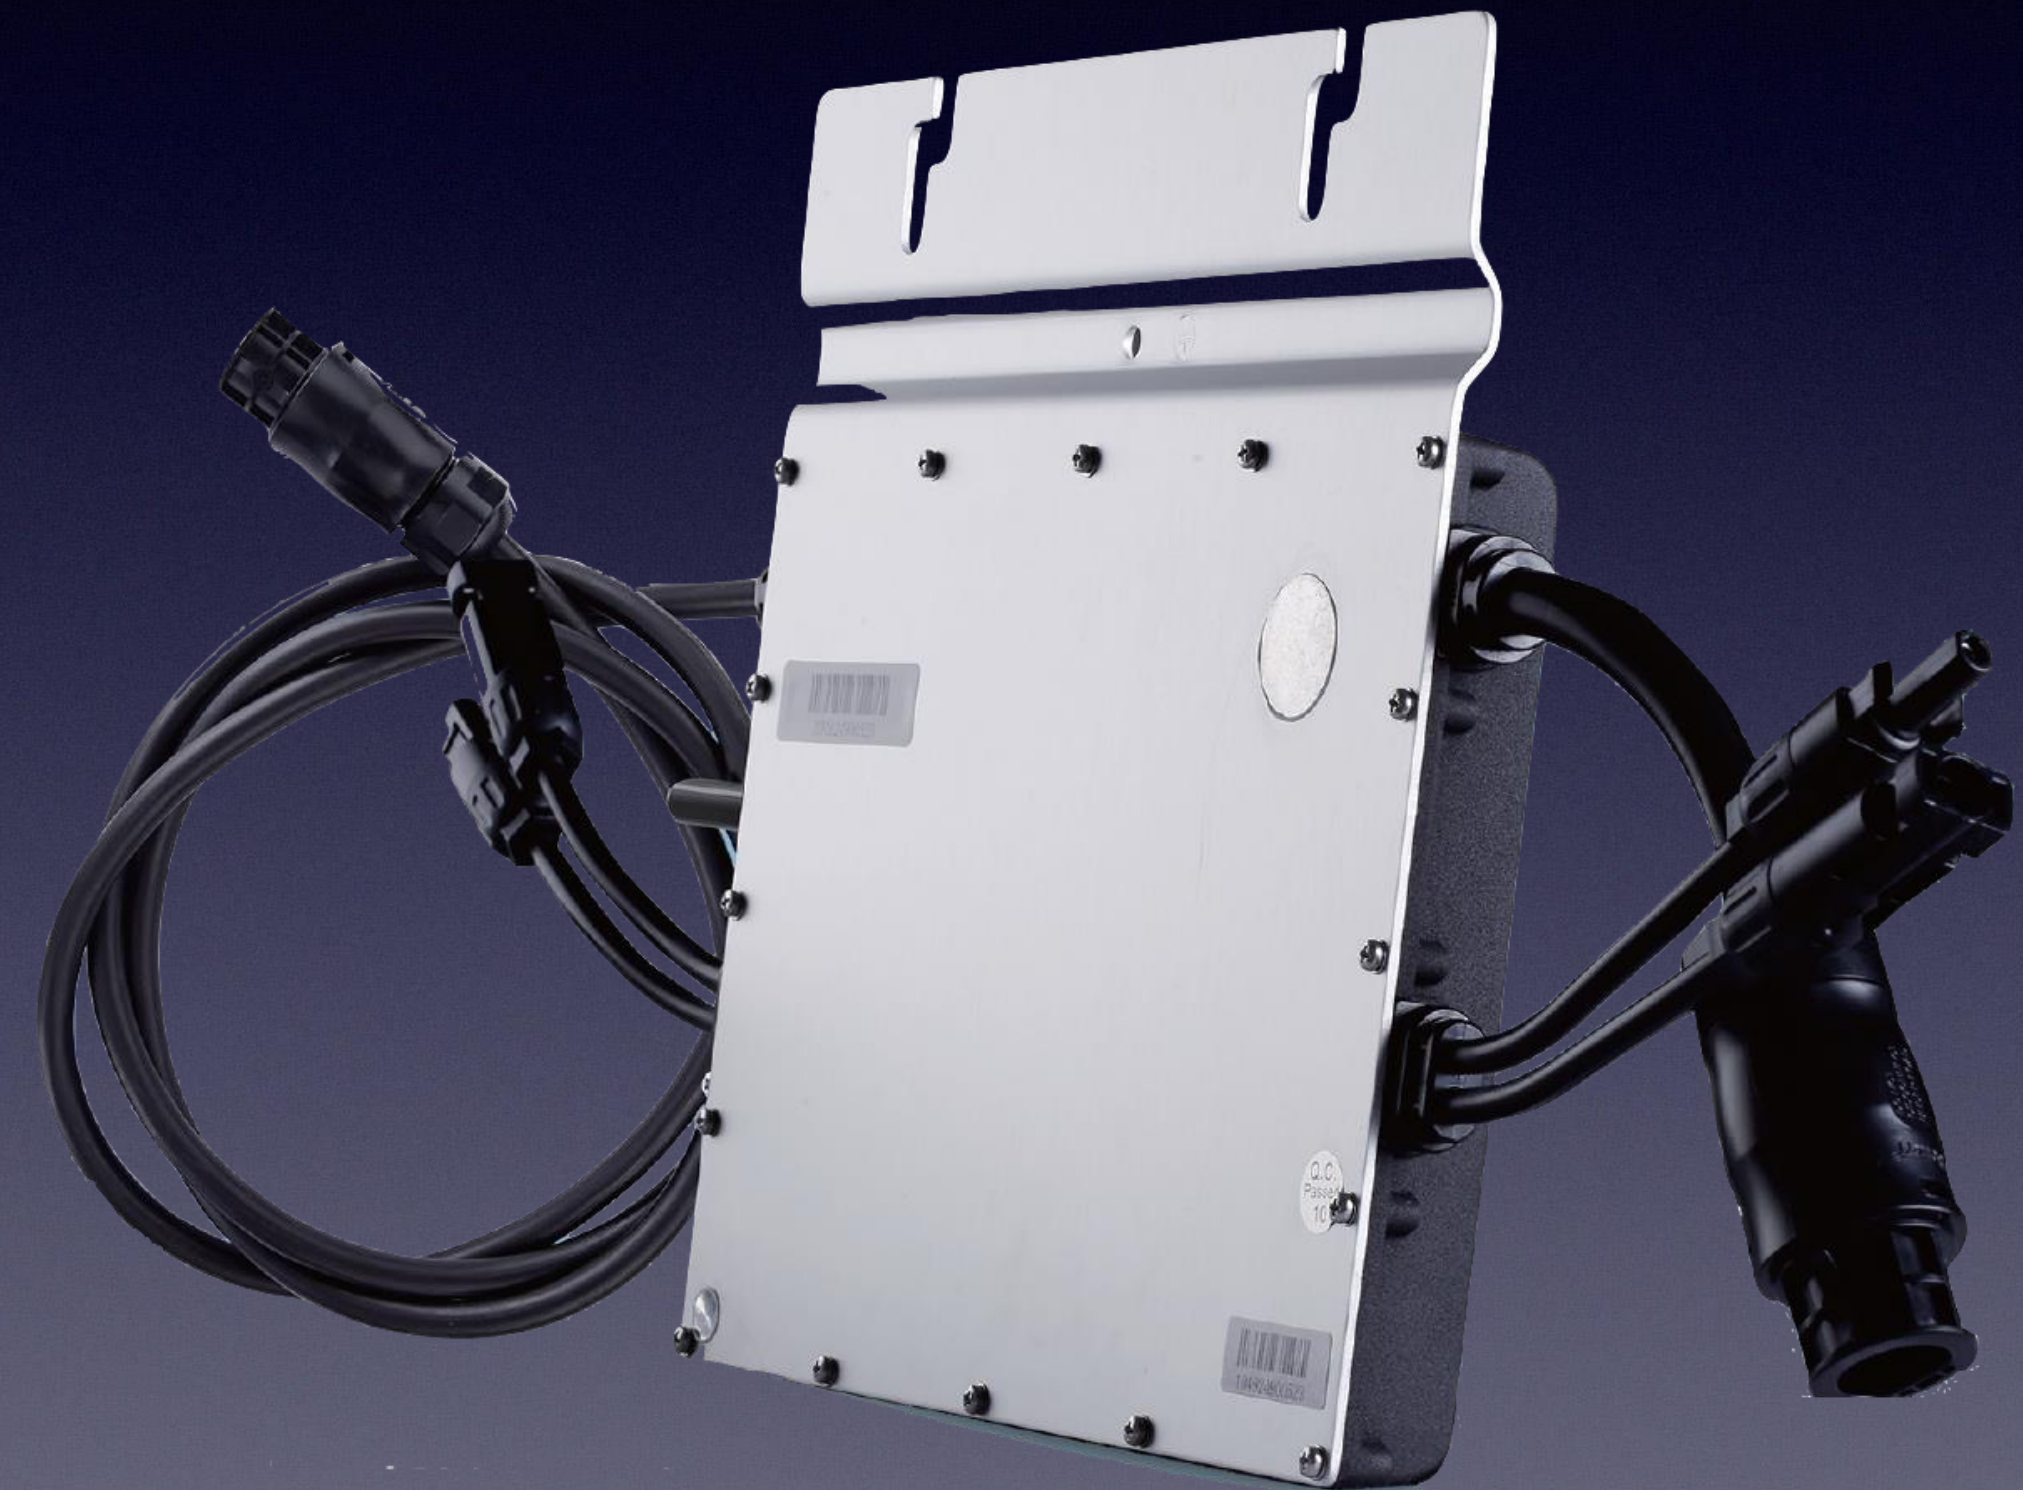

KIT SOLAR TERRAZA 600W

by ELECTEK

July 2023. This document is strictly confidential and shouldn't be share to third party.

Composition

- 4 paneles solares 150W
- 1 micro inversor 600W
- Cable de conexión de 2M
- USB por el seguimiento de la producción
- Accesorios de instalación

PANNEAUX SOLAIRES

- Paneles solares de 150W
- Full black 118*68*0.2 cm
- 150W 18V
- Semi flexible grado A, sin cuadro
- Total 4 paneles

Aperçu macro

SYSTEME DE FIXATION

CLASICO

10 Pegatinas por panel para fijar facilmente los paneles sobre garde cristales o balustrada de las terrazas

OPCION

En un futuro se podrá poner un cuadro de aluminio para suelo, paredes. Esta en desarrollo

MICRO INVERSOR

- Potencia pico 600W
- Marca Hoymiles
- Instalación plug and play, antena de comunicación externo
- Voltaje 16-60V : conexión de dos paneles a la derecha y dos a la izquierda
- Compatible VDE 0126
- IP67 para instalación exterior
- 6000V protección corte circuito

CABLE DE CONNEXION DC/AC

- Cable de 2 metros – largo puede ser personalizado
- H05VV-F VDE 3*1.5mm
- Enchufe micro inversor con tomada AC para conectar a cualquier enchufe de la casa
- AC 250V , 25A, -30 à 60 grados, IP68, UV resistant by ELECTEK