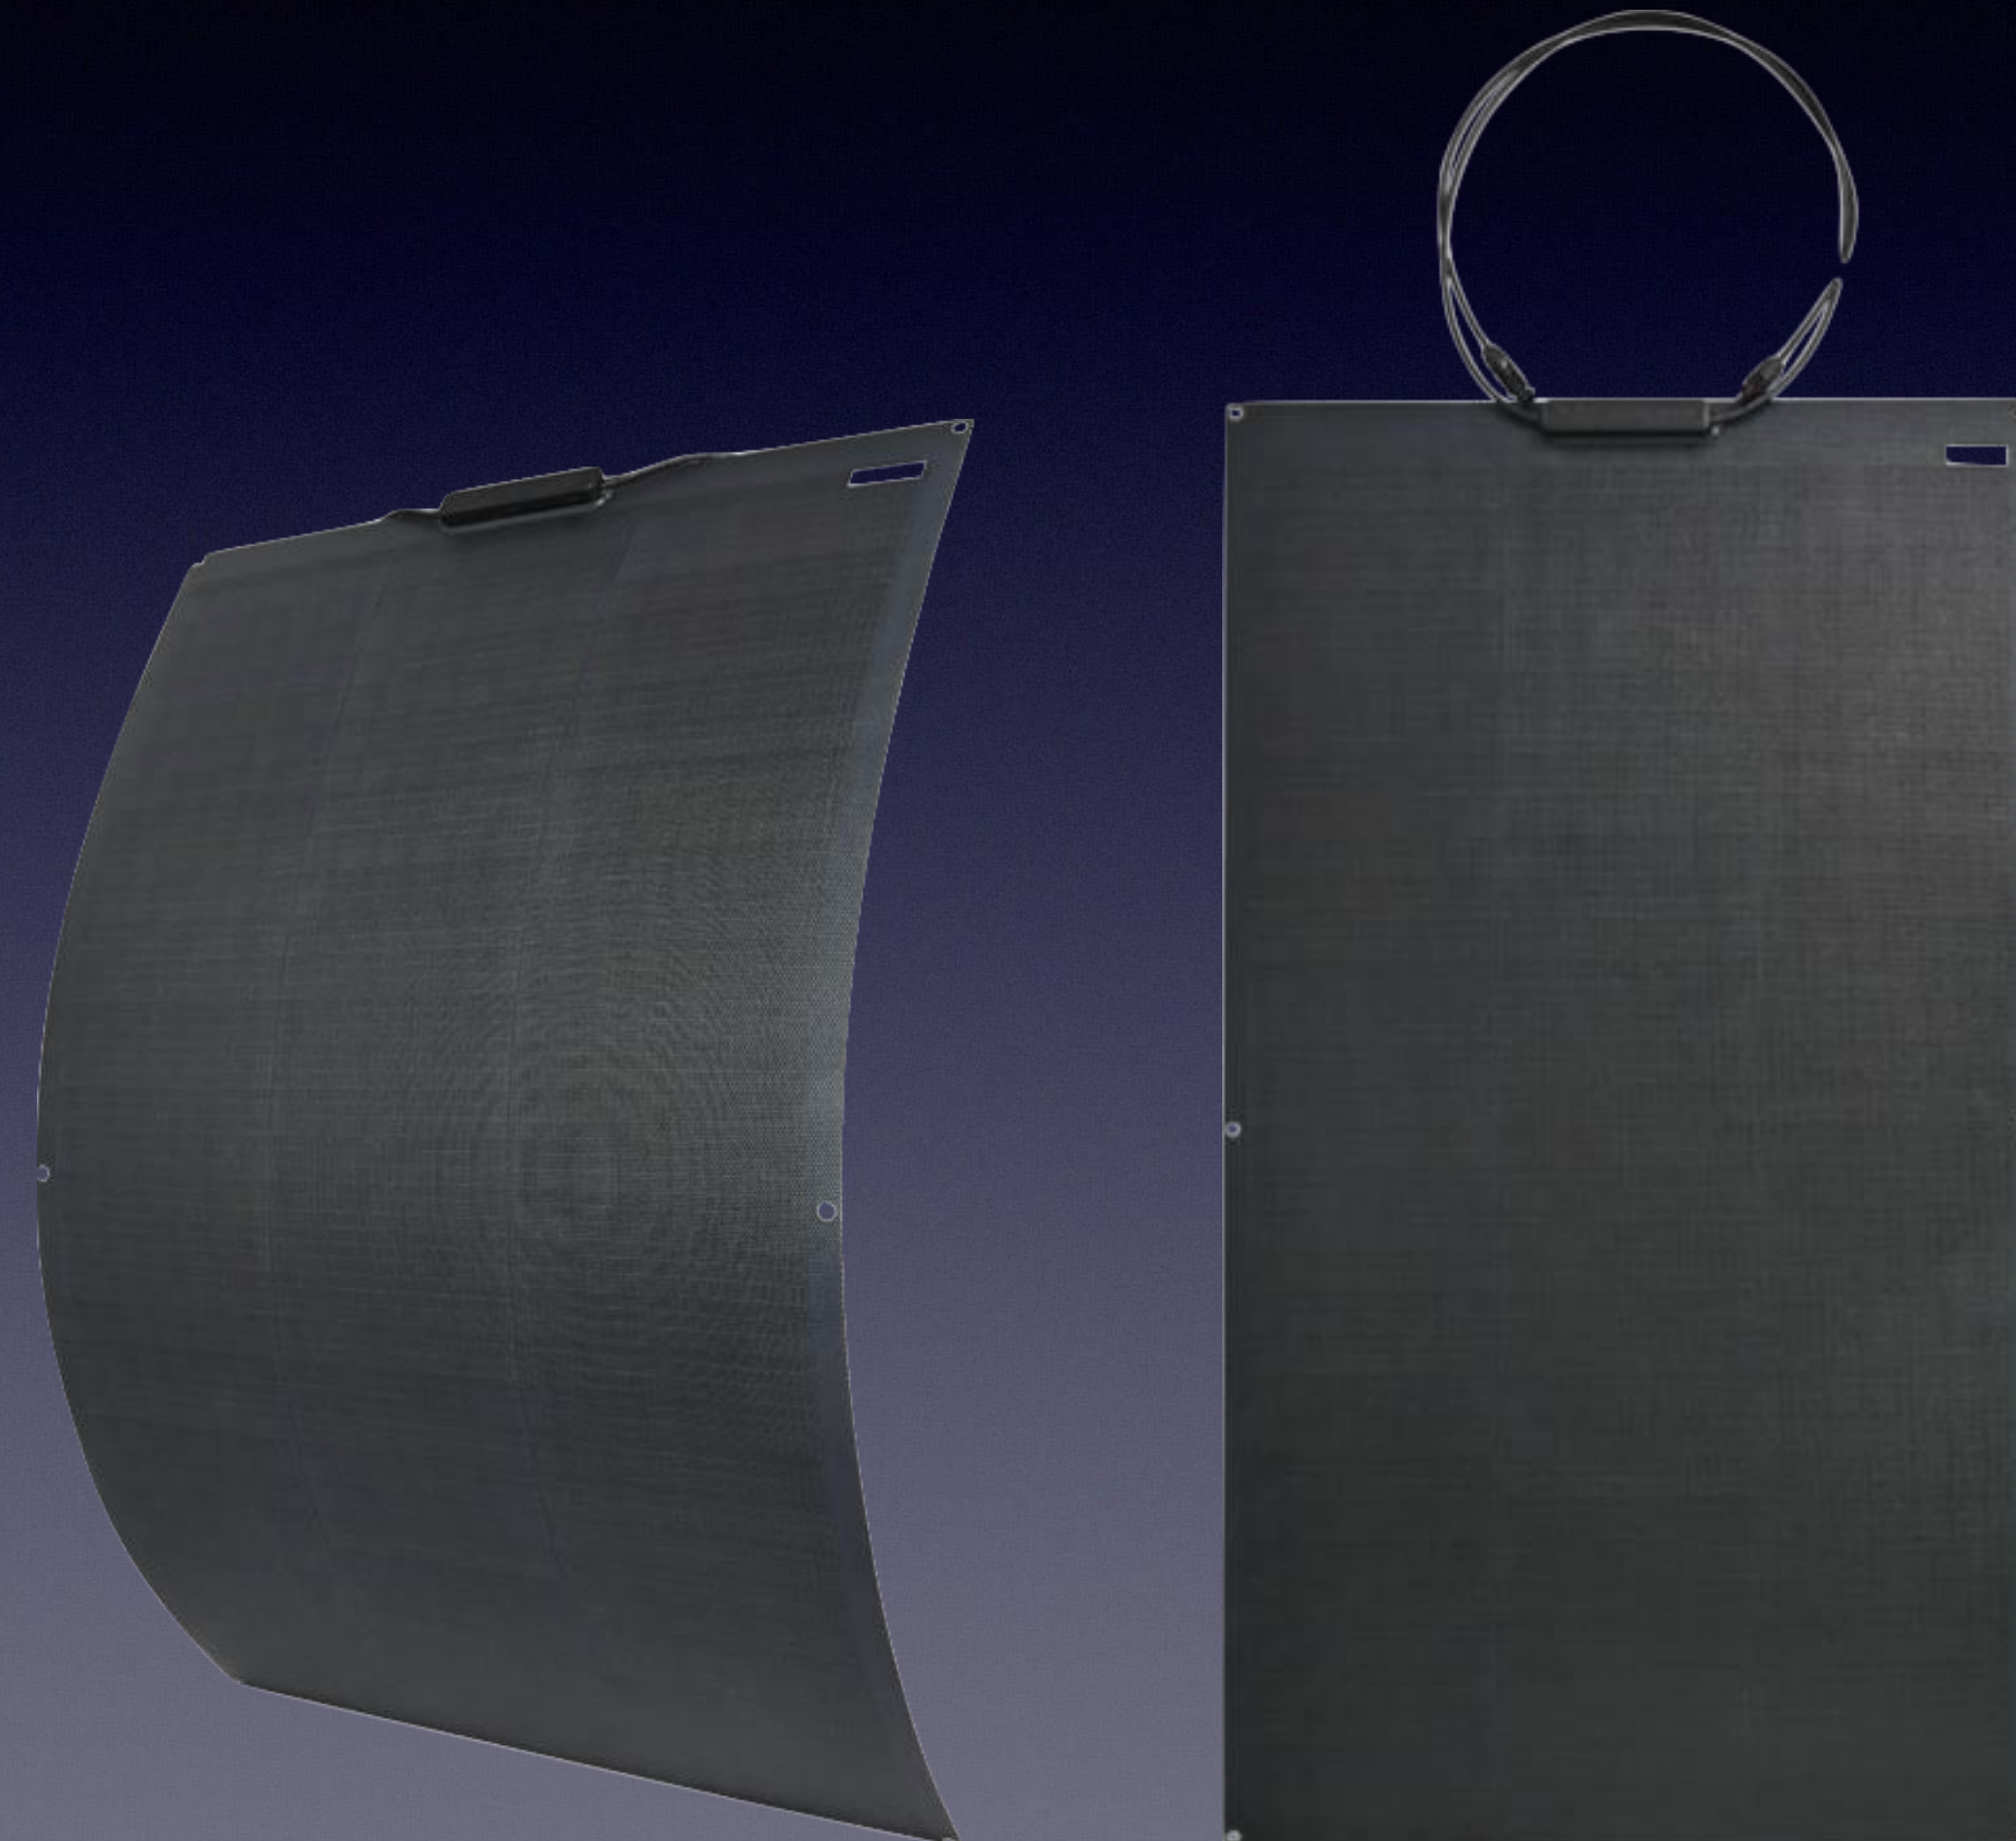

KIT SOLAR TERRAZA 600W

by ELECTEK

July 2023. This document is strictly confidential and shouldn't be share to third party.

Composition

- 4 paneles solares 150W
- 1 micro inversor 600W
- Cable de conexión de 2M
- USB por el seguimiento de la producción
- Accesorios de instalación

PANNEAUX SOLAIRES

- Paneles solares de 150W
- Full black 118*68*0.2 cm
- 150W 18V
- Semi flexible grado A, sin cuadro
- Total 4 paneles

Aperçu macro

SYSTEME DE FIXATION

CLASICO

10 Pegatinas por panel para fijar facilmente los paneles sobre garde cristales o balustrada de las terrazas

OPCION

En un futuro se podrá poner un cuadro de aluminio para suelo, paredes. Esta en desarrollo

MICRO INVERSOR

- Potencia pico 600W
- Marca Hoymiles
- Instalación plug and play, antena de comunicación externo
- Voltaje 16-60V : conexión de dos paneles a la derecha y dos a la izquierda
- Compatible VDE 0126
- IP67 para instalación exterior
- 6000V protección corte circuito

CABLE DE CONNEXION DC/AC

- Cable de 2 metros – largo puede ser personalizado
- H05VV-F VDE 3*1.5mm
- Enchufe micro inversor con tomada AC para conectar a cualquier enchufe de la casa
- AC 250V , 25A, -30 à 60 grados, IP68, UV resistant by ELECTEK