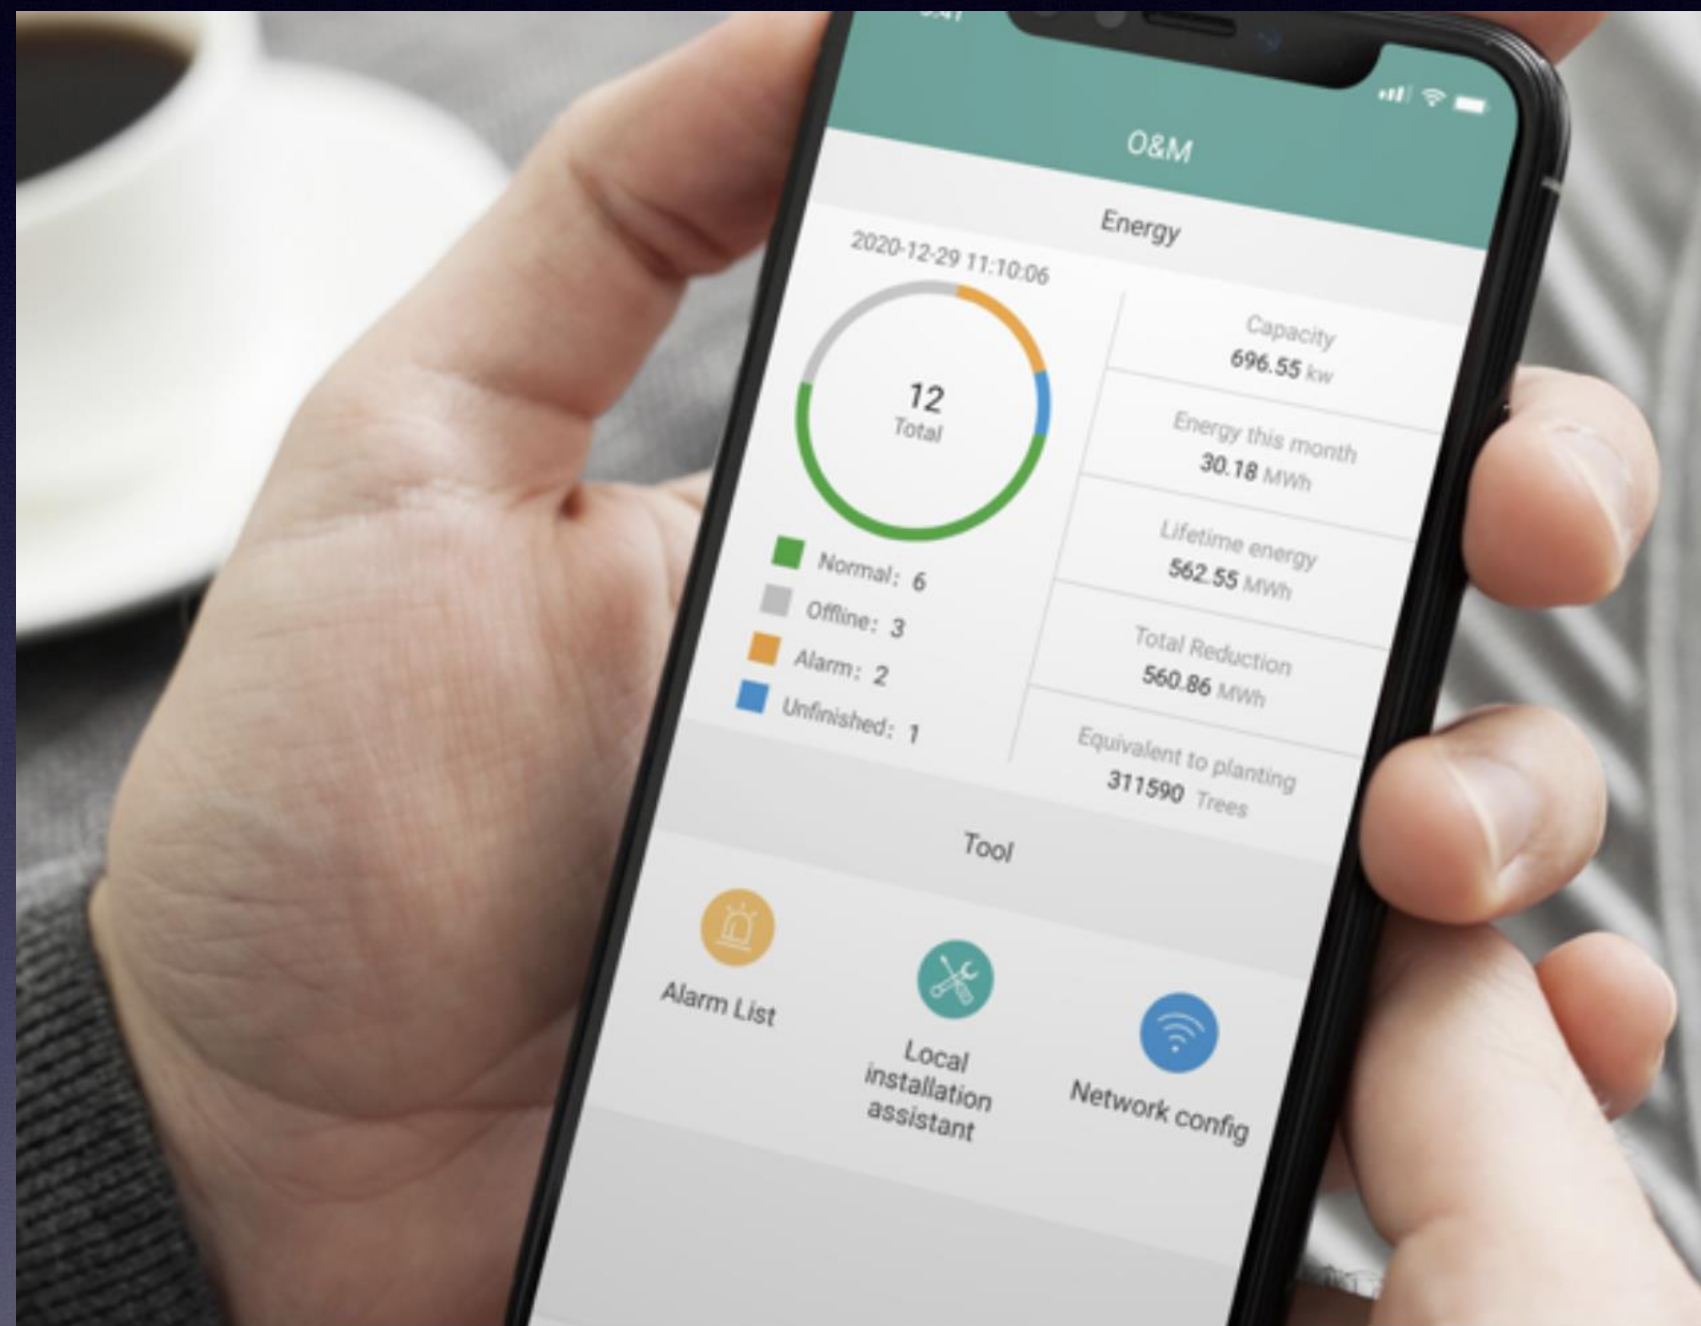

CABLE DE CONNEXION DC/AC

- Cable de 2 metros – largo puede ser personalizado
- H05VV-F VDE 3*1.5mm
- Enchufe micro inversor con tomada AC para conectar a cualquier enchufe de la casa
- AC 250V , 25A, -30 à 60 grados, IP68, UV resistant by ELECTEK

Esquema de conexión

LLAVE USB DE MONITORING

- Clave USB Hoymiles WS por el seguimiento de la producción
- Se conecta en cualquier enchufe de la casa
- Comunicación 2.4 GHz
- Garantía 3 años

PLATAFORMA DE SEGUIMIENTO