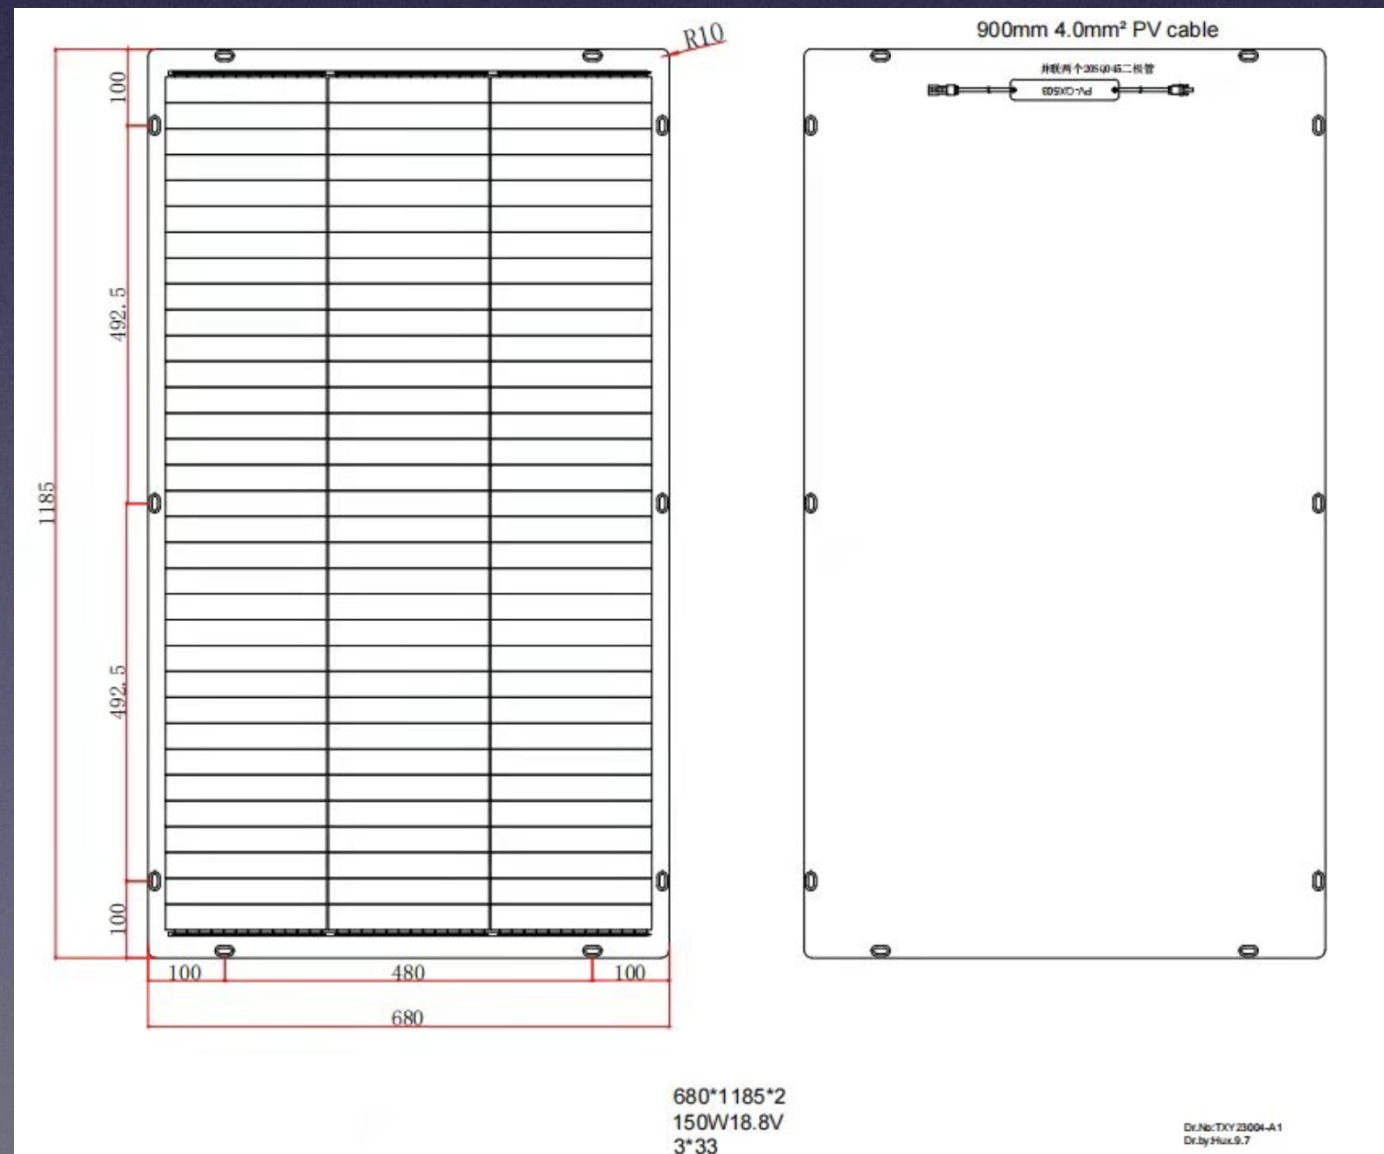

KIT SOLAR TERRAZA 600W

by ELECTEK

July 2023. This document is strictly confidential and shouldn't be share to third party.

Composition

- 4 paneles solares 150W
- 1 micro inversor 600W
- Cable de conexión de 2M
- USB por el seguimiento de la producción
- Accesorios de instalación

PANNEAUX SOLAIRES

- Paneles solares de 150W
- Full black 118*68*0.2 cm
- 150W 18V
- Semi flexible grado A, sin cuadro
- Total 4 paneles

Aperçu macro

SYSTEME DE FIXATION

CLASICO

10 Pegatinas por panel para fijar facilmente los paneles sobre garde cristales o balustrada de las terrazas