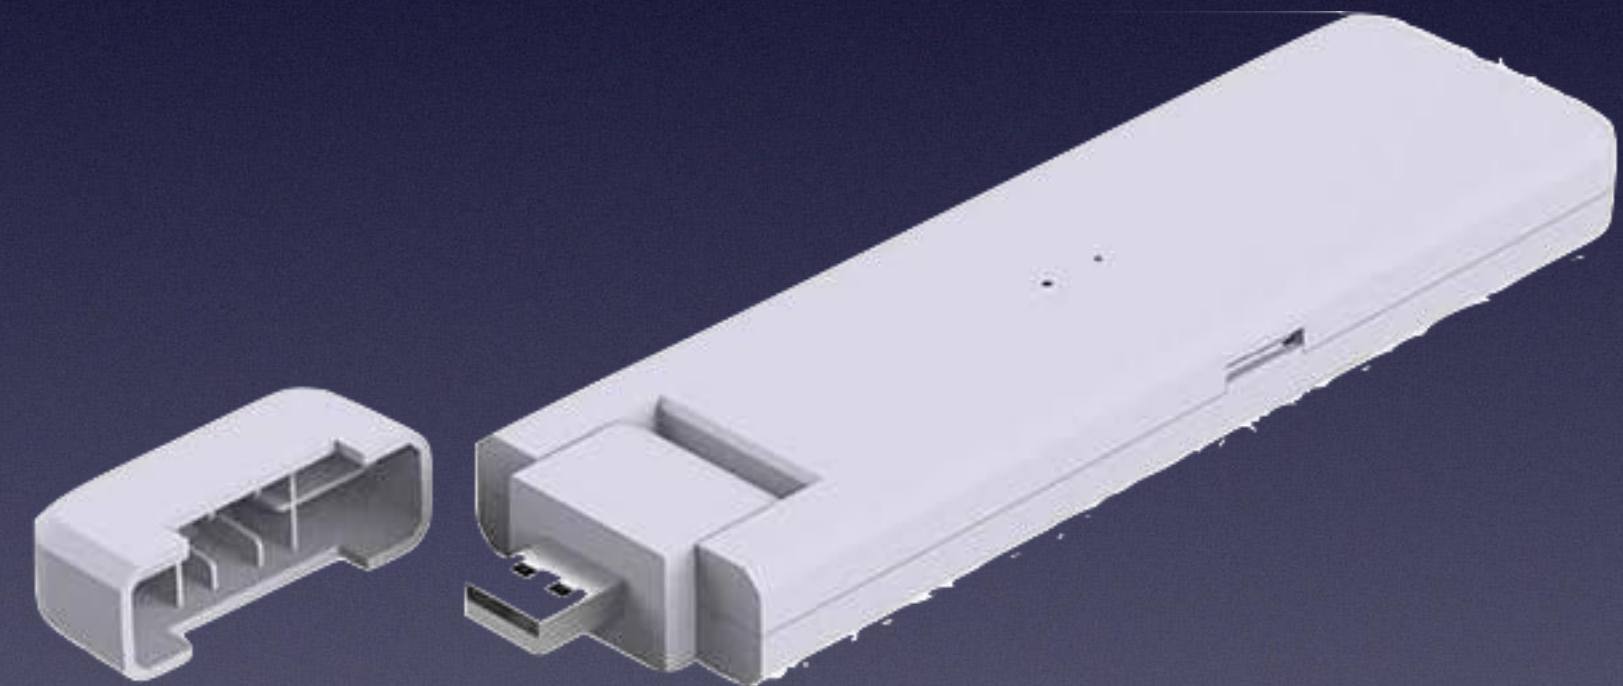

LLAVE USB DE MONITORING

- Clave USB Hoymiles WS por el seguimiento de la producción
- Se conecta en cualquier enchufe de la casa
- Comunicación 2.4 GHz
- Garantía 3 años